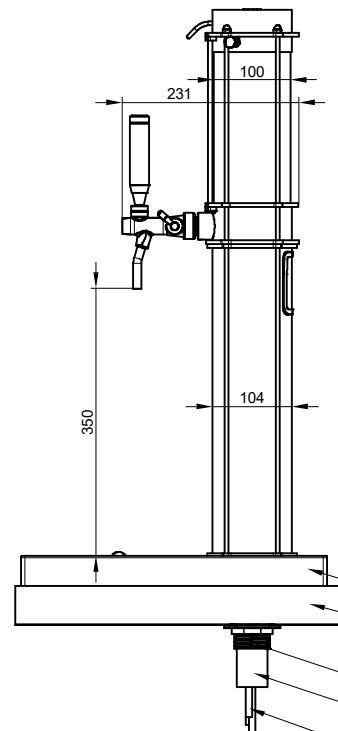

SZKLANY EKSPOZYTOR PIWA

WYMIENNA GRAFIKA

ZALECANY OCIEKACZ NABLATOWY 400x400

BLAT

TULEJA 1,5"

OTULINA IZOLACYJNA

PRZEWODY PIWNE/WODNE

OTWÓR MONTAŻOWY

	Imię i nazwisko	Data	Podpis	Masa:	Materiał:
Wykonał:	Arkadiusz Sarnes				
Sprawdził:	-			Format:	Podziałka:
Zatwierdził:	-			A3	1:7
Nazwa i/lub logo przedsiębiorstwa:		Nazwa rysunku:			
ARCAD ARKADIUSZ SARNES dla IBC POLSKA		FRONTE BRAUHAUS 2021			
				Wykończenie powierzchni:	Arkusz: 1/1