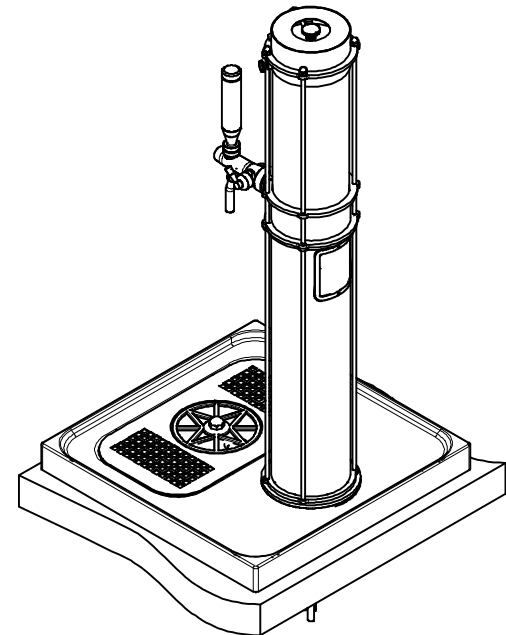

SZKLANY EKSPOZYTOR PIWA

WYMIENNA GRAFIKA

ZALECANY OCIEKACZ NABLATOWY 400x400

BLAT

TULEJA 1,5"

OTULINA IZOLACYJNA

PRZEWODY PIWNE/WODNE

OTWÓR MONTAŻOWY

	Imię i nazwisko	Data	Podpis	Masa:	Materiał:
Wykonał:	Arkadiusz Sarnes				
Sprawdził:	-			Format:	Podziałka:
Zatwierdził:	-			A3	1:7
Nazwa i/lub logo przedsiębiorstwa:		Nazwa rysunku:			
ARCAD ARKADIUSZ SARNES dla IBC POLSKA		FRONTE BRAUHAUS 2021			
				Wykończenie powierzchni:	Arkusz: 1/1