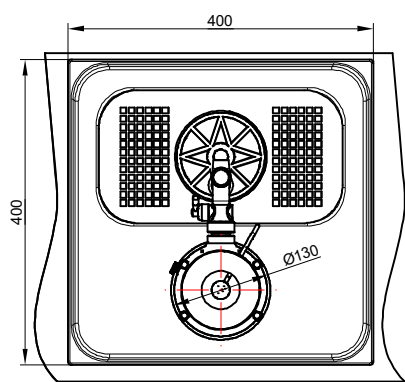

SZKLANY EKSPOZYTOR PIWA

WYMIENNA GRAFIKA

ZALECANY OCIEKACZ NABLATOWY 400x400

BLAT

TULEJA 1,5"

OTULINA IZOLACYJNA

PRZEWODY PIWNE/WODNE

OTWÓR MONTAŻOWY

	Imię i nazwisko	Data	Podpis	Masa:	Materiał:
Wykonał:	Arkadiusz Sarnes				
Sprawdził:	-			Format:	Podziałka:
Zatwierdził:	-			A3	1:7
Nazwa i/lub logo przedsiębiorstwa:		Nazwa rysunku:			
ARCAD ARKADIUSZ SARNES dla IBC POLSKA		FRONTE BRAUHAUS 2021			
				Wykończenie powierzchni:	Arkusz: 1/1